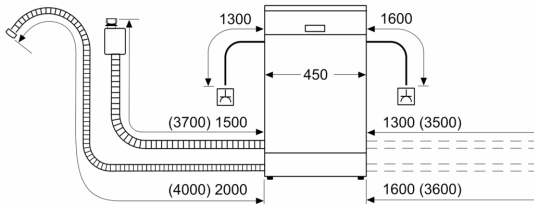

Prikaz / upravljanje

- Elektronski prikaz preostalega časa v minutah
- Prednastavitev časa vklopa: 1 - 24 h
- Anti-Fingerprint prevleka

Varnost

- AquaStop: garancija Bosch v primeru škode nastale zaradi izliva vode – med celotno življenjsko dobo aparata.*
- Sistem zaščite kozarcev
- Zaklepanje nastavitve pred otroci

Serie 2, Prostostoječi pomivalni stroj, 45 cm, Brušeno nerjaveče jeklo
SPS2HKI57E

dimenzije v mm

☆ vtičnica

() vrednosti s podaljševalnim kompletom